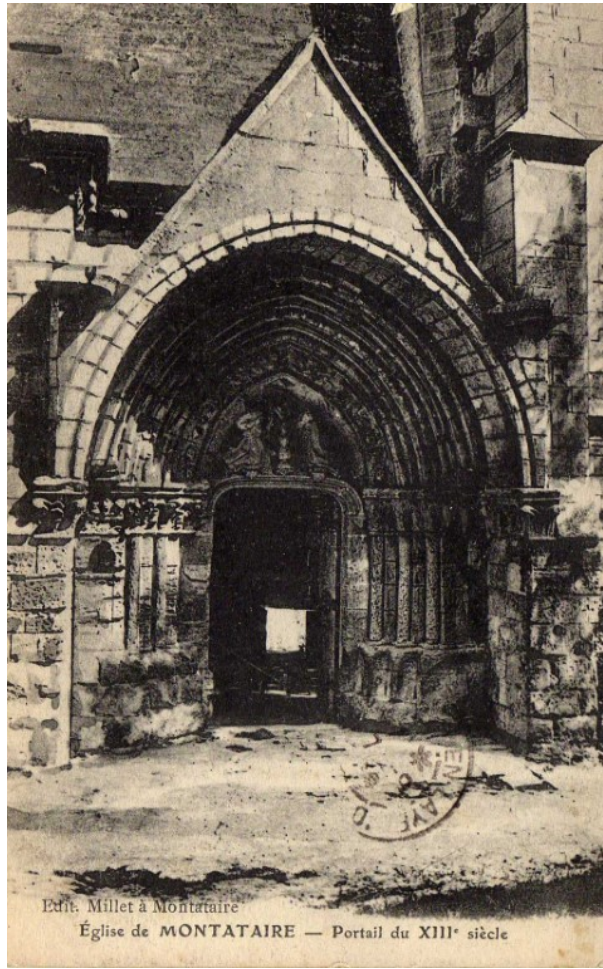

Photos

PHOTO

Descriptif	PHOTO THEQUE2 \EGLISE\EGLISE EXTERIEUR
Date Maj	09-05-2024 00:00:00
Auteur Id	Michel Euverte
Tab	photos