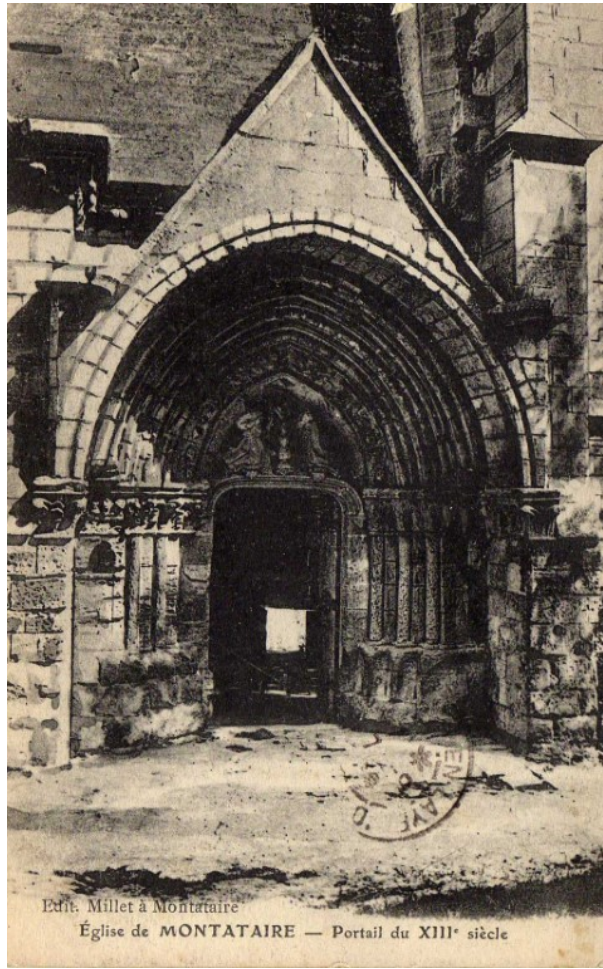

Photos

PHOTO

Descriptif	PHOTO THEQUE2 _EGLISE\EGLISE EXTERIEUR
Date Maj	09-05-2024 00:00:00
Auteur Id	Michel Euverte
Tab	photos