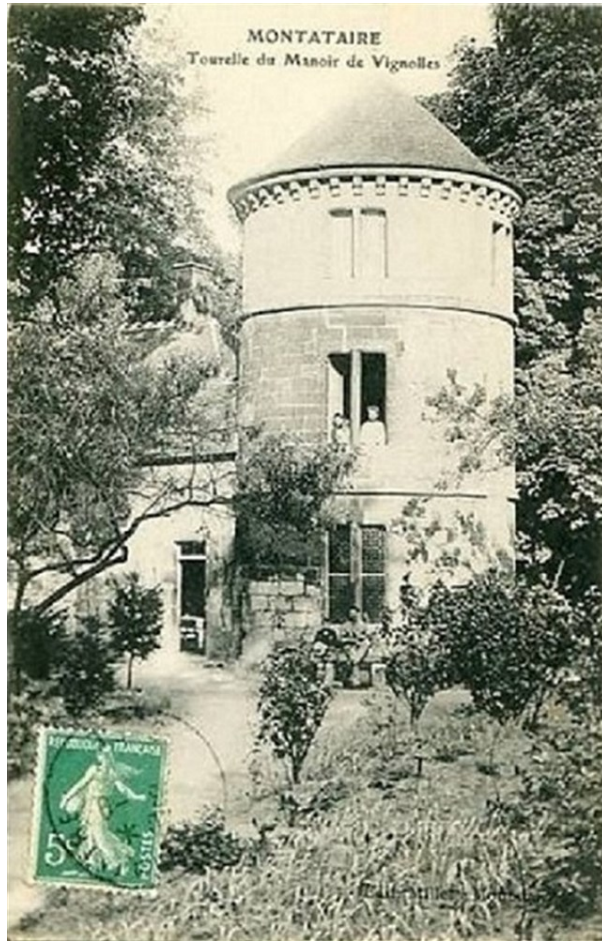

Photos

PHOTO

Descriptif \Montataire - cité Bessemer 2 - Tourelle du Manoir de Vignolles

Date Maj 10-03-2024 00:00:00

Auteur Id Francis Deschamps

Tab photos