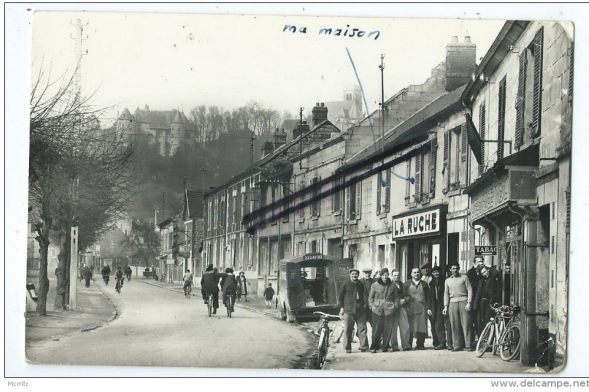

Photos

PHOTO

Descriptif

PHOTOTHEQUE2_LENINE - Mertian - Forges - Arcelor

Date Maj

09-05-2024 00:00:00

Auteur Id

Michel Euverte