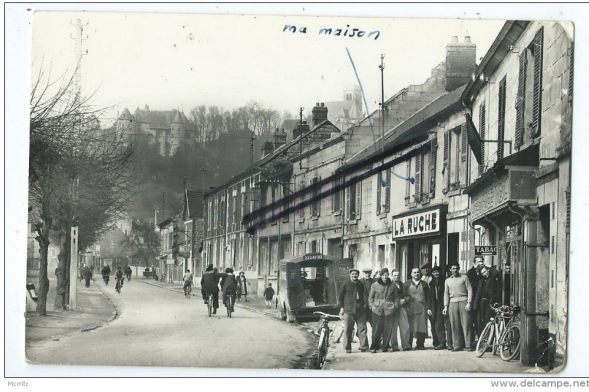

Photos

PHOTO

Descriptif PHOTOTHEQUE2_LENINE - Mertian - Forges - Arcelor

Date Maj 09-05-2024 00:00:00

Auteur Id Michel Euverte

Tab photos