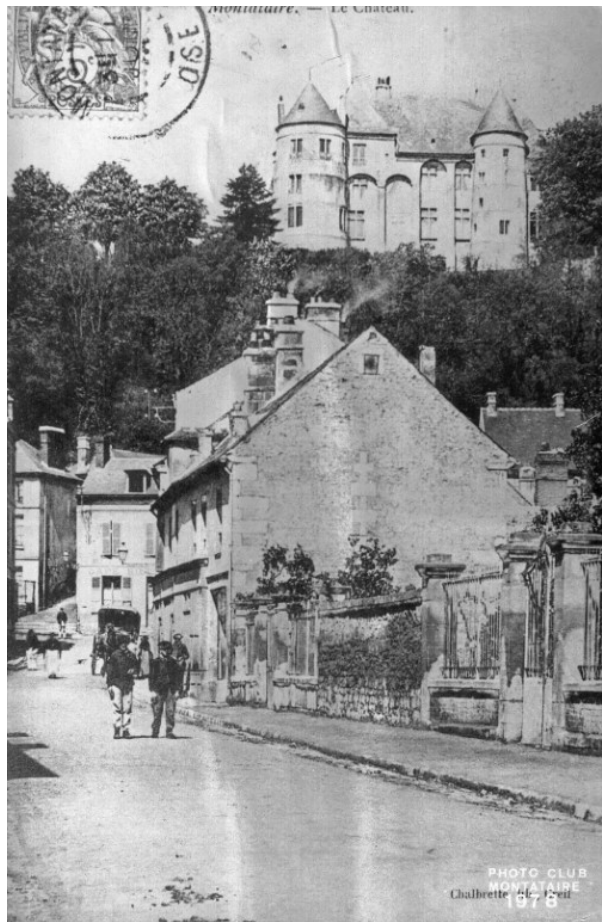

# Photos

PHOTO

Descriptif	PHOTO THEQUE2 \_LENINE - Mertian - Forges - Arcelor
Date Maj	09-05-2024 00:00:00
Auteur Id	Michel Euverte
Tab	photos