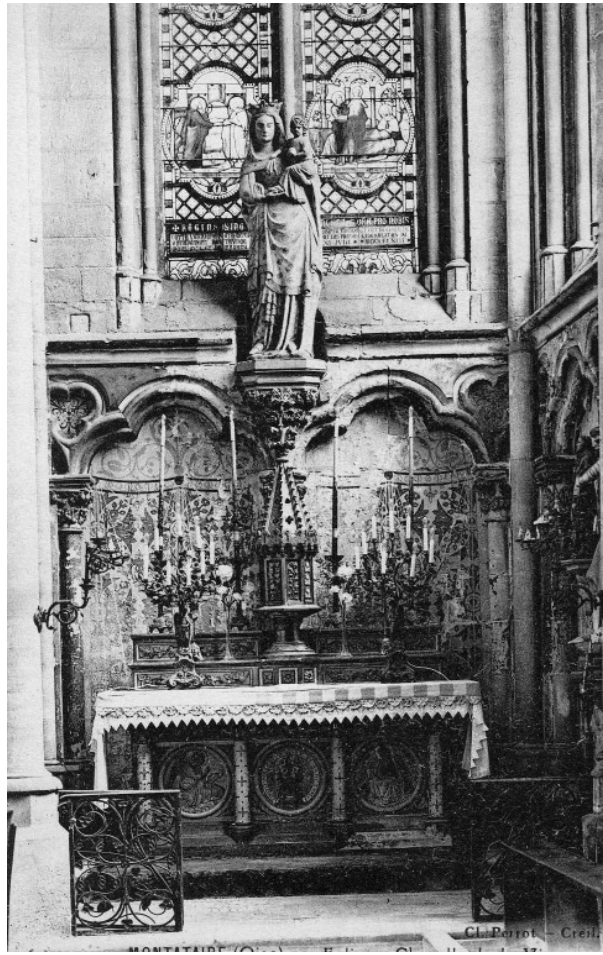

Photos

PHOTO

Descriptif	PHOTO THEQUE2 \EGLISE\EGLISE INTERIEUR
Date Maj	09-05-2024 00:00:00
Auteur Id	Michel Euverte
Tab	photos