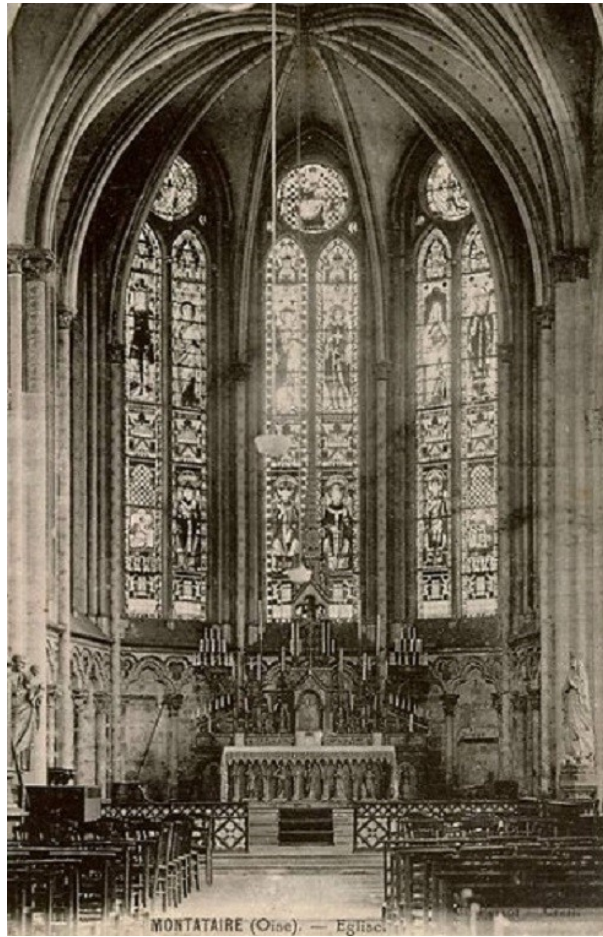

# Photos

PHOTO

Descriptif PHOTOtheque2\_\\EGLISE\EGLISE INTERIEUR

Date Maj 09-05-2024 00:00:00

Auteur Id Michel Euverte

Tab photos