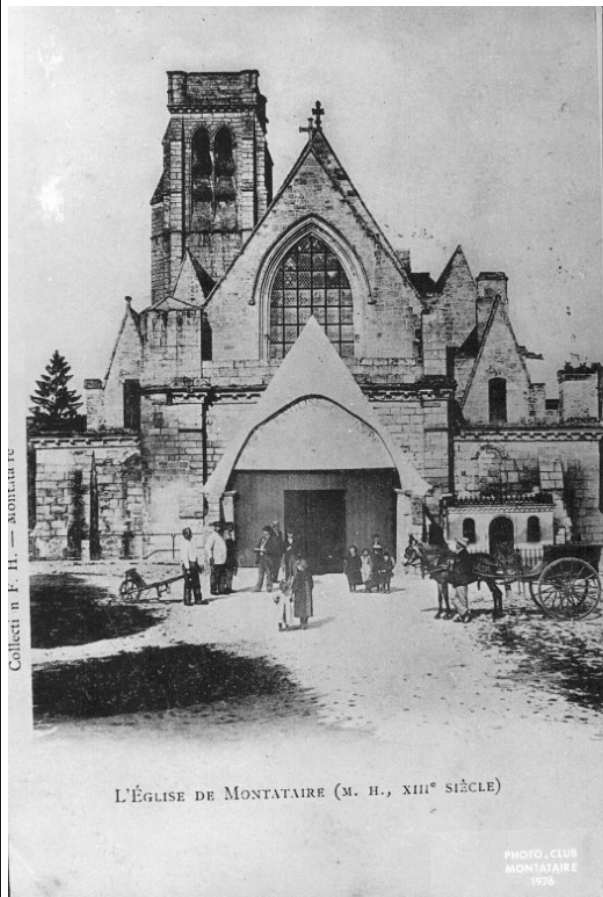

# Photos

PHOTO

Descriptif	PHOTOTHEQUE2_EGLISE\EGLISE FACADE
Date Maj	09-05-2024 00:00:00
Auteur Id	Michel Euverte
Tab	photos