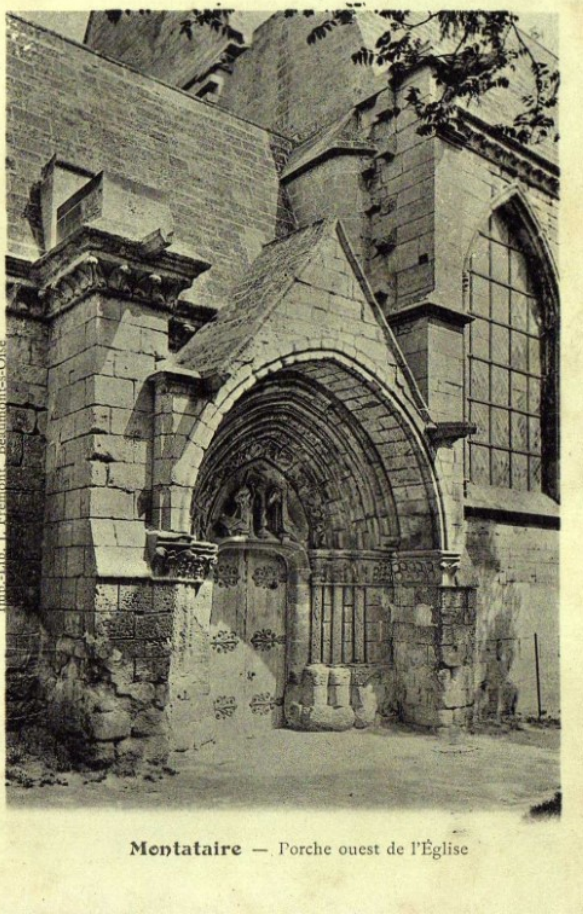

Photos

PHOTO

Descriptif	PHOTO THEQUE2 _EGLISE\EGLISE EXTERIEUR
Date Maj	09-05-2024 00:00:00
Auteur Id	Michel Euverte
Tab	photos