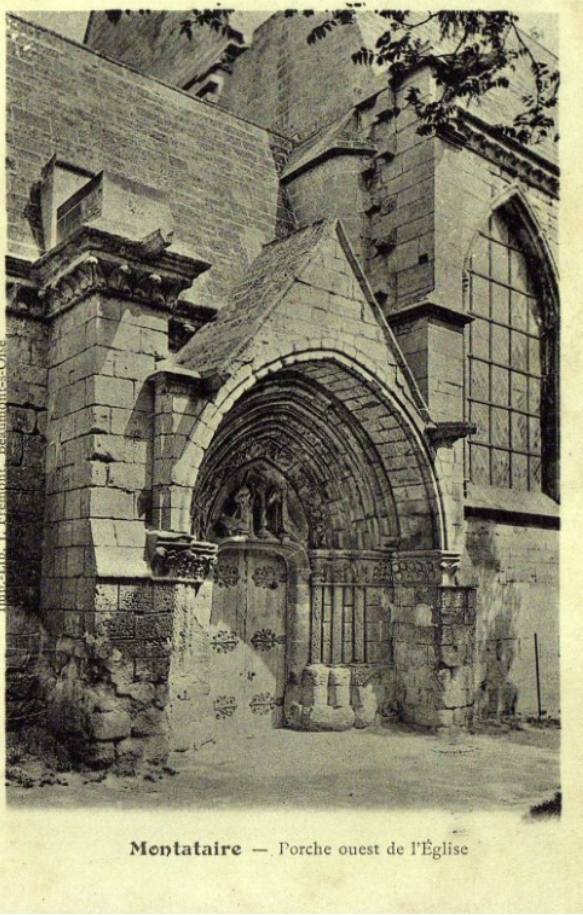

Photos

PHOTO

Descriptif	PHOTO THEQUE2 _ EGLISE \ EGLISE EXTERIEUR
Date Maj	09-05-2024 00:00:00
Auteur Id	Michel Euverte
Tab	photos